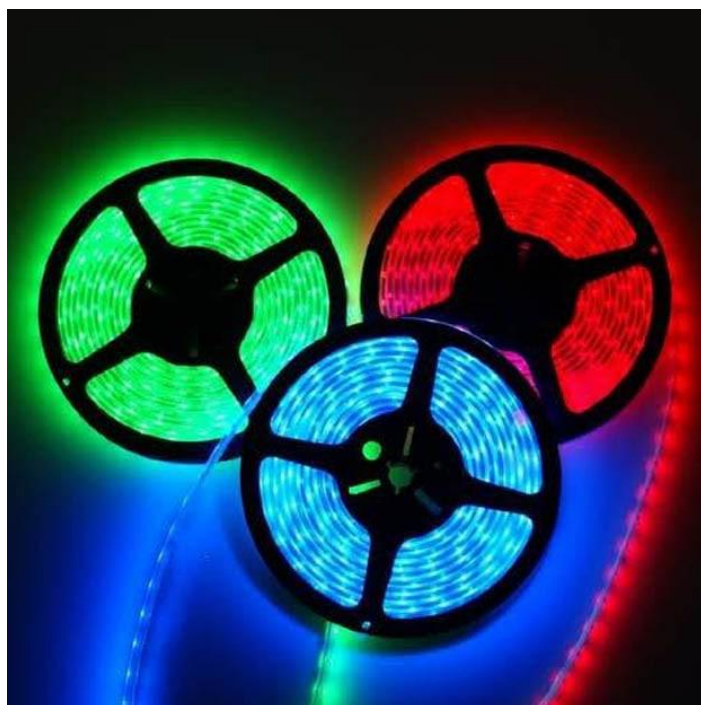

CINTA LED RGB. EXTERIOR

Ficha Técnica

Modelo	CINTA LED RGB. EXTERIOR
Fabricante	LED