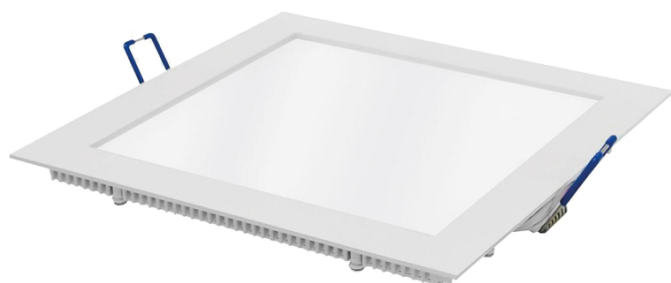

PANEL LED EMBUTIDO CUADRADO 24W

Ficha Técnica

Modelo	PANEL LED EMBUTIDO CUADRADO 24
Fabricante	LED