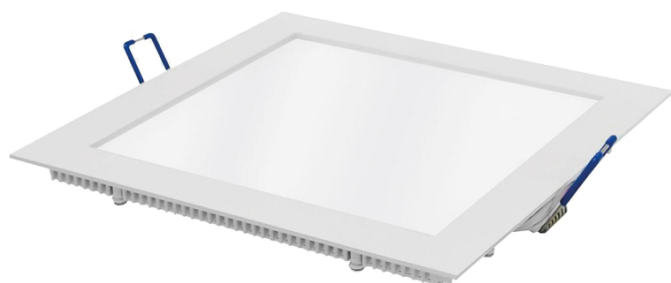

PANEL LED EMBUTIDO CUADRADO 18W