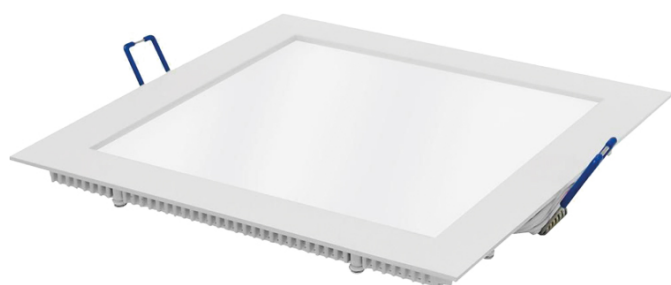

PANEL LED EMBUTIDO CUADRADO 12W