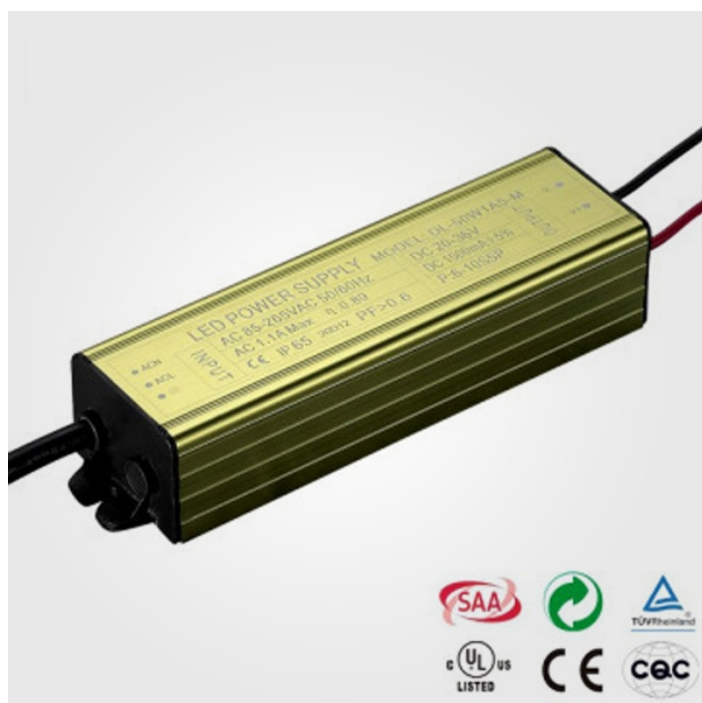

TRANSFORMADOR 40W DRIVER 40W LED

Ficha Técnica

Modelo

Fabricante

LED